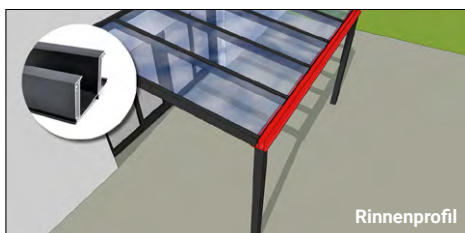

Verkehrsweiß
glänzend

Terrassendach

*in Anthrazit (RAL7016st) und klarer
Polycarbonat Dacheindeckung.*

Woraus besteht meine Terrassenüberdachung?

Ihre Terrassenüberdachung besteht aus verschiedenen Aluminium Profilen und Abschlusskappen, die zusammen ein schönes Ganzes bilden. Einzigartig ist, dass bei unseren Dächern kaum Schrauben sichtbar sind. Nachfolgend finden Sie eine Übersicht der wichtigsten Teile: