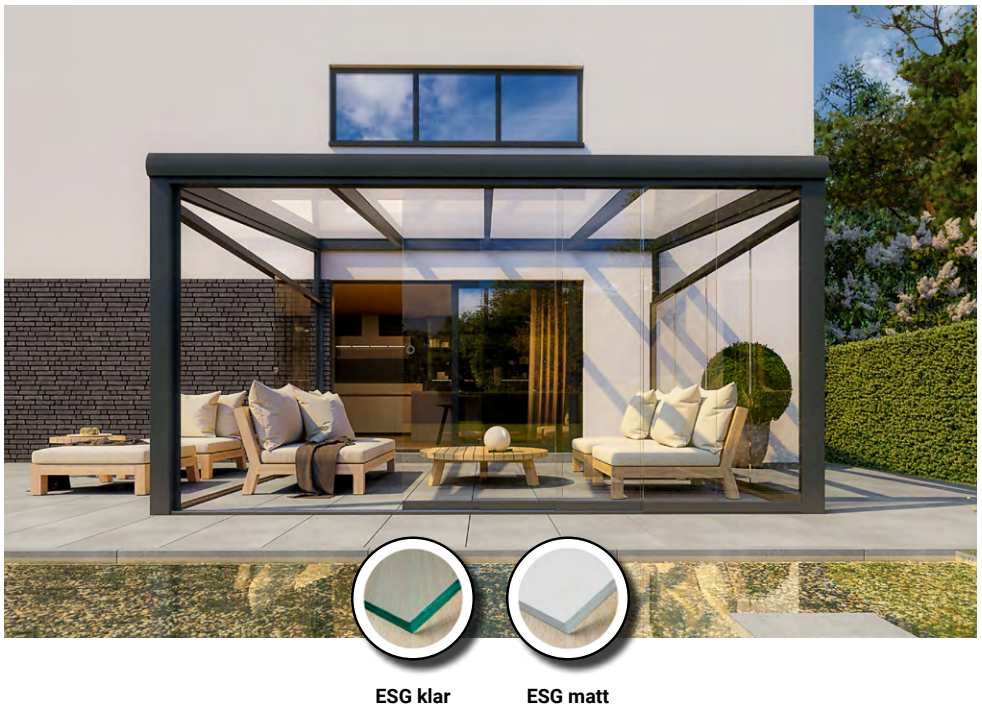

Tiefe

Die Tiefe Ihrer Terrassenüberdachung mit Wandmontage verläuft von der Hauswand bis zur Außenseite des Pfostens.

Höhe

Die Durchgangshöhe vorne verläuft vom Boden bis zur Unterkante der Rinne.

**Detail eines Terrassendachs
mit einer geraden Rinnenblende***
in Schwarz (RAL9005st) und klarer Glaseindeckung.

* Neben der geraden Rinnenblende gibt es auch noch die Varianten Rund oder Klassisch.

Wählen Sie Ihre Dacheindeckung selbst aus

Vom einfachen Polycarbonat über
Hitzeschutzbeschichtung bis hin zu Milchglas:
Sie entscheiden welche Dacheindeckung Ihren
Bedürfnissen am Besten entspricht.

Erweitern Sie Ihre Terrassenüberdachung

Erweitern Sie Ihr Terrassendach auch nachträglich mit einem unserer Produkte.

Perfekt auf Ihre Überdachung abgestimmt, lassen sich unter anderem Schiebewände, Keile, Festelemente oder Sonnenschutz auf den Millimeter genau nachrüsten.

Schiebewände

Mit horizontalen Schiebewänden werden Terrassendächer oder Balkone zu nicht-thermisch getrennten Kaltwintergärten umgewandelt. Gestalten Sie Ihre Terrassenüberdachung zu einer gemütlichen Glasoase, die zum Verweilen einlädt.