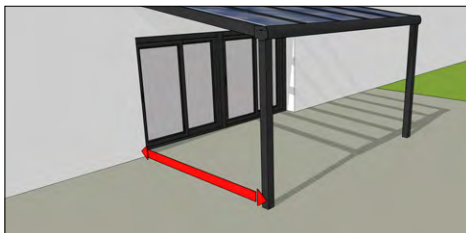

Im ersten Schritt können Sie selbst messen, vor der
Bestellung kommen wir bei Ihnen vorbei, um das exakte
Aufmaß durchzuführen.

Breite

Die Breite Ihrer Terrassenüberdachung ist der Abstand zwischen den Außenseiten der äußeren Pfosten.

Tiefe

Die Tiefe Ihrer Terrassenüberdachung mit Wandmontage verläuft von der Hauswand bis zur Außenseite des Pfostens.

Höhe

Die Durchgangshöhe vorne verläuft vom Boden bis zur Unterkante der Rinne.

**Detail eines Terrassendachs
mit einer geraden Rinnenblende***
in Schwarz (RAL9005st) und klarer Glaseindeckung.