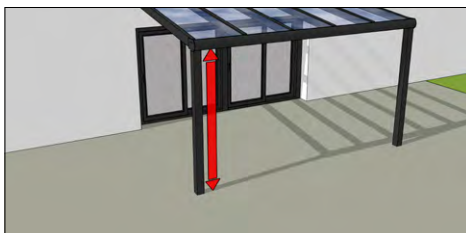

Im ersten Schritt können Sie selbst messen, vor der
Bestellung kommen wir bei Ihnen vorbei, um das exakte
Aufmaß durchzuführen.

Breite

Die Breite Ihrer Terrassenüberdachung ist der Abstand zwischen den Außenseiten der äußeren Pfosten.

Tiefe

Die Tiefe Ihrer Terrassenüberdachung mit Wandmontage verläuft von der Hauswand bis zur Außenseite des Pfostens.

Höhe

Die Durchgangshöhe vorne verläuft vom Boden bis zur Unterkante der Rinne.

**Detail eines Terrassendachs
mit einer geraden Rinnenblende***
in Schwarz (RAL9005st) und klarer Glaseindeckung.