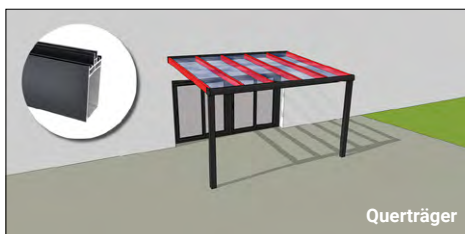

Woraus besteht meine Terrassenüberdachung?

Ihre Terrassenüberdachung besteht aus verschiedenen Aluminium Profilen und Abschlusskappen, die zusammen ein schönes Ganzes bilden. Einzigartig ist, dass bei unseren Dächern kaum Schrauben sichtbar sind. Nachfolgend finden Sie eine Übersicht der wichtigsten Teile: