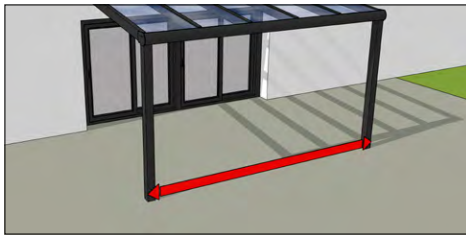

Im ersten Schritt können Sie selbst messen, vor der
Bestellung kommen wir bei Ihnen vorbei, um das exakte
Aufmaß durchzuführen.

Breite

Die Breite Ihrer Terrassenüberdachung ist der Abstand zwischen den Außenseiten der äußeren Pfosten.

Tiefe

Die Tiefe Ihrer Terrassenüberdachung mit Wandmontage verläuft von der Hauswand bis zur Außenseite des Pfostens.

Höhe

Die Durchgangshöhe vorne verläuft vom Boden bis zur Unterkante der Rinne.

**Detail eines Terrassendachs
mit einer geraden Rinnenblende***
in Schwarz (RAL9005st) und klarer Glaseindeckung.