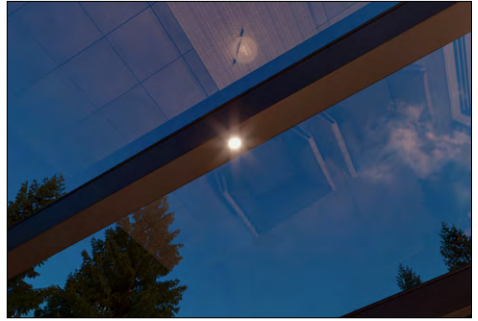

Tiefe

Die Tiefe Ihrer Terrassenüberdachung mit Wandmontage verläuft von der Hauswand bis zur Außenseite des Pfostens.

Höhe

Die Durchgangshöhe vorne verläuft vom Boden bis zur Unterkante der Rinne.

**Detail eines Terrassendachs
mit einer geraden Rinnenblende***
in Schwarz (RAL9005st) und klarer Glaseindeckung.

Verkehrsweiß
glänzend

Terrassendach

*in Anthrazit (RAL7016st) und klarer
Polycarbonat Dacheindeckung.*

Woraus besteht meine Terrassenüberdachung?

Ihre Terrassenüberdachung besteht aus verschiedenen Aluminium Profilen und Abschlusskappen, die zusammen ein schönes Ganzes bilden. Einzigartig ist, dass bei unseren Dächern kaum Schrauben sichtbar sind. Nachfolgend finden Sie eine Übersicht der wichtigsten Teile:

Schiebewände

Mit horizontalen Schiebewänden werden Terrassendächer oder Balkone zu nicht-thermisch getrennten Kaltwintergärten umgewandelt. Gestalten Sie Ihre Terrassenüberdachung zu einer gemütlichen Glasoase, die zum Verweilen einlädt.