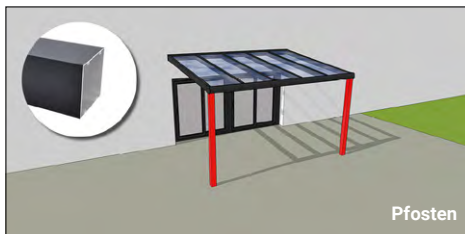

Woraus besteht meine Terrassenüberdachung?

Ihre Terrassenüberdachung besteht aus verschiedenen Aluminium Profilen und Abschlusskappen, die zusammen ein schönes Ganzes bilden. Einzigartig ist, dass bei unseren Dächern kaum Schrauben sichtbar sind. Nachfolgend finden Sie eine Übersicht der wichtigsten Teile: